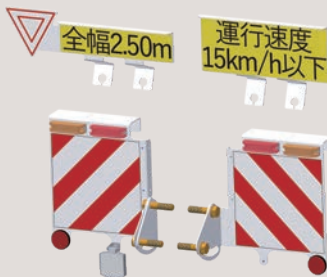

3

希望小売価格 ¥147,700(税別)
¥162,470(税込)
※専用取付ブラケットは製品型式で異なります

コンビライト4+ セット

LEDコンビライト4
(後退灯/反射器/方向指示灯/尾灯・制動灯)
ケーブル・ハーネスキット
専用DCコンバータ
反射ステッカー
ゼブラプレート
全幅標識
専用取付ブラケット
標識セット

4

希望小売価格 ¥166,700(税別)
¥183,370(税込)

●リバーシブルブラウ専用

希望小売価格 ¥226,500(税別)
¥249,150(税込)
※専用取付ブラケットは製品型式で異なります

製品ごとの専用取付ブラケットを用意

プレートやランプの取り付けは、機種ごとに設計された専用の取付ブラケットをセット。道路運送車両法の保安基準に準じたボルト固定式を採用しています。

製品ごとの適合は、裏面をご覧ください。

SUGANO
LISTEN TO THE SOILS

●公道走行対応セット適合表