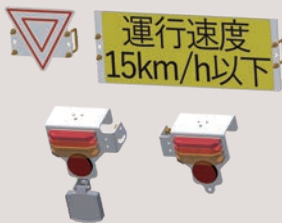

コンビライト4 セット

LEDコンビライト4
(後退灯/反射器/方向指示灯/尾灯・制動灯)
ケーブル・ハーネスキット
専用DCコンバータ
反射ステッカー
専用取付ブラケット
標識セット

3