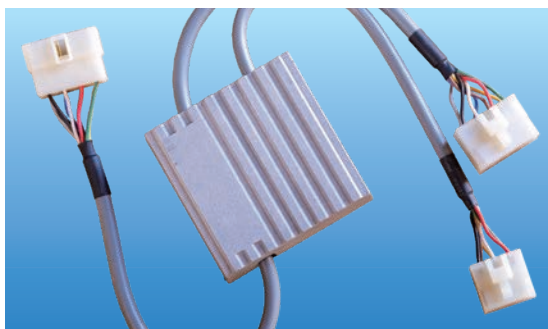

コンビライト2 セット

LEDコンビライト2
(後退灯&反射器)
ケーブル・ハーネスキット
反射ステッカー
専用取付ブラケット
標識セット

2

希望小売価格 ¥47,700(税別)
¥52,470(税込)
※専用取付ブラケットは製品型式で異なります

小糸製作所製のLEDランプを独占採用

すべての灯火器に、自動車を含めた輸送機器用照明で世界トップシェアの(株)小糸製作所から独占供給を受けたLEDランプを採用。改訂された道交法の「昼間に100m後方から確認できること」という基準を難なくクリア。購入後一年間のメーカー保証付で安心して装着できます。

専用DCコンバータを独自開発

高輝度で耐久性に優れる「LEDコンビライト4」に合わせた専用DCコンバータを開発。内部にウレタン樹脂を充填することで、農作業の過酷な環境に対応。電圧を安定させ、外部ノイズも遮断しますので光量不足や発光不良を軽減します。本体には専用の24V出力と合わせて12Vの出力も備えていますので、他社製品の接続も可能です。

コンビライト4 セット

LEDコンビライト4
(後退灯/反射器/方向指示灯/尾灯・制動灯)
ケーブル・ハーネスキット
専用DCコンバータ
反射ステッカー
専用取付ブラケット
標識セット

希望小売価格 ¥226,500(税別)
¥249,150(税込)
※専用取付ブラケットは製品型式で異なります

製品ごとの専用取付ブラケットを用意

プレートやランプの取り付けは、機種ごとに設計された専用の取付ブラケットをセット。道路運送車両法の保安基準に準じたボルト固定式を採用しています。

製品ごとの適合は、裏面をご覧ください。

SUGANO
LISTEN TO THE SOILS

●公道走行対応セット適合表